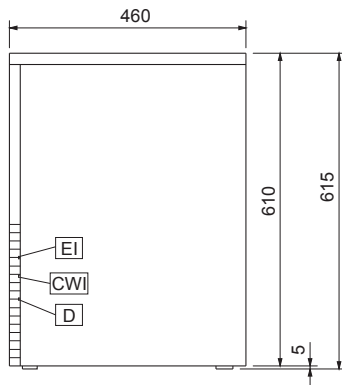

Sida

CWI = Kallvatten
D = Avlopp
EI = Elektrisk anslutning