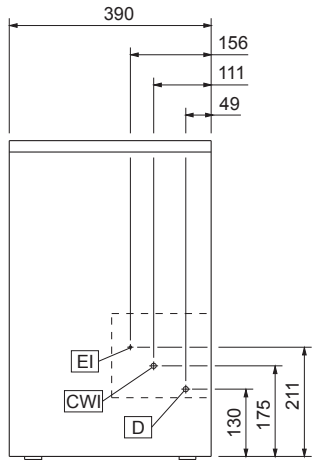

Electrolux
PROFESSIONAL

Ismaskin Ismaskin 24KG/Dygn, Luftk. Binge 6KG

Front