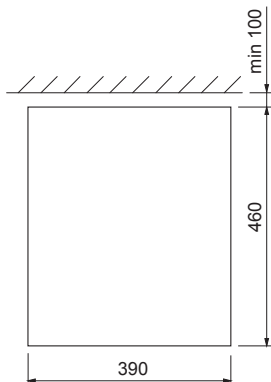

Topp

Elektricitet

Spänning:

730537 (FGCF25A)

220-240 V/1N ph/50 Hz

Effekt, max:

0.35 kW

Kapacitet

Binge kapacitet

6 kg

Viktig information

Ytermått, bredd

390 mm

Ytermått, djup

460 mm

Ytermått, höjd

615 mm

Nettovikt:

35 kg

Prestanda:

24 kg/dag

Certifieringar ISO

ISO Standards:

52

Ismaskin
Ismaskin 24KG/Dygn, Luftk. Binge 6KG

Företaget förbehåller sig rätten att göra ändringar i de produkter utan föregående meddelande.

2024.07.03